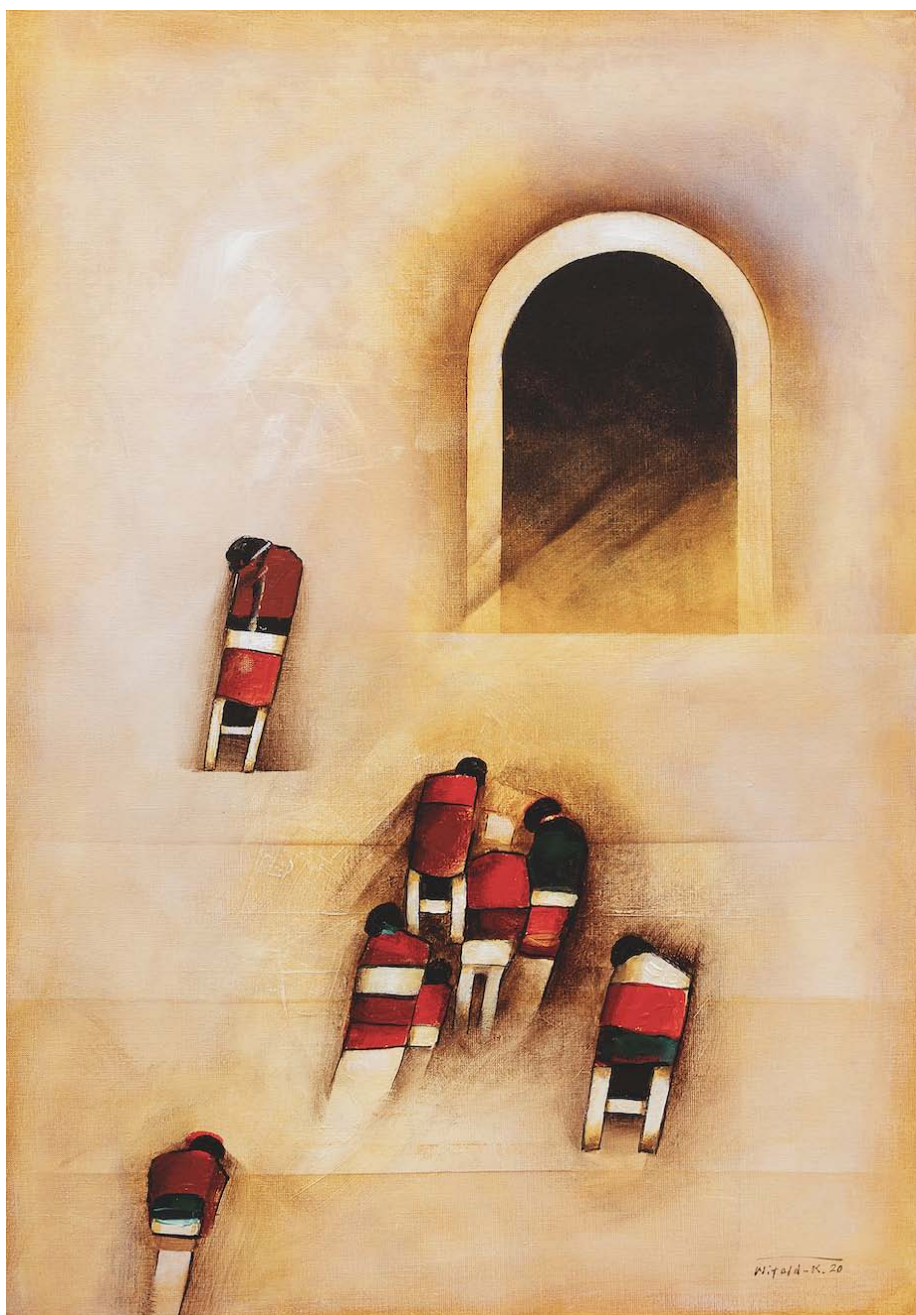

sygn. l.d. Witold-K. 2012

Cena: 8 500 zł

**Ludzie, 1998**

węgiel, tusz, papier

46 x 35 cm

sygn. l.d. Witold-K. 98

Cena: 8 500 zł

**Ludzie, 2020**

olej, płótno

100 x 70 cm

sygn. l.d. Witold-K. 20

Cena: 50 000 zł

**Ludzie, 1968/2018**

olej, płótno

46 x 61 cm

sygn. p.g. 1968-2018